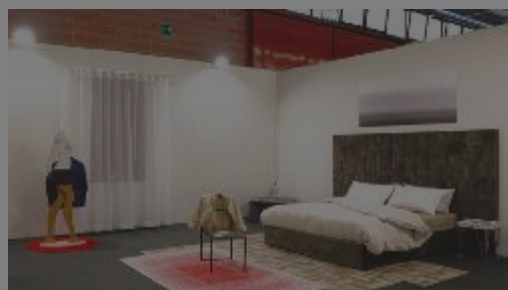

Si potranno provare anche i sistemi domotici

UNA DELLE NOVITÀ di quest'anno è rappresentata dalla possibilità di provare all'interno della casa, l'uso della domotica con l'aiuto di tecnici a disposizione del pubblico. La proposta parte dalla progettazione degli ambienti, delle sue finiture, curando i minimi dettagli, e accompagnando i committenti nella scelta dei prodotti. Così come la scelta delle pavimentazioni, rivestimenti, resine, parati, ecc., tutto proposto con alto gusto estetico. Ampia scelta nelle

proposte bagno con materiali adeguati. Il calore dei caminetti, delle stufe in maiolica, proposti e progettati per le esigenze più diverse. Finiture e oggettistica realizzata artigianalmente con il vetro di Murano ornano e finiscono la proposta abitativa. Tante idee di imbottiti, tendaggi, tappeti, tutti di altissima artigianalità. Un altro pezzo importante è rappresentato dal letto matrimoniale, un connubio fra artigianato tessile e formelle in Murano.